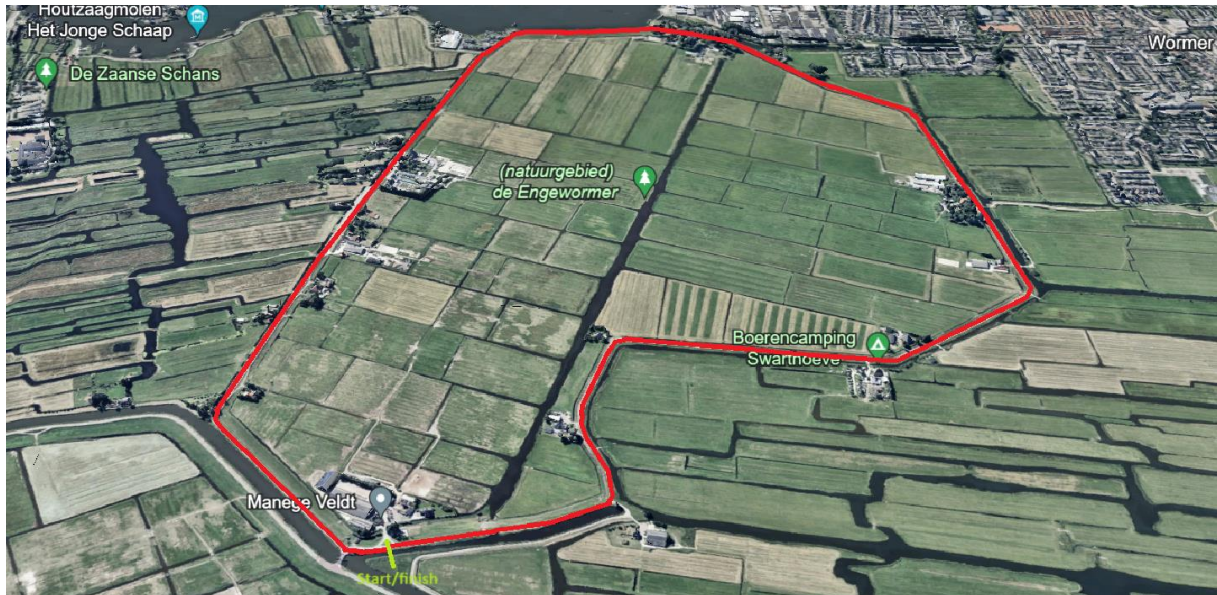

Extra informatie over Skeelercup 6 - Omloop van de Engewormer

Op zaterdag 29 juni wordt de weg afgesloten voor een marathonwedstrijd over 8 ronden van 5500 m. Totaal zal er dus 44 km afgelegd worden door de winnaar. Als deze gefinished is, zal hierna iedereen finishen.

Inschrijven is nog mogelijk via: [Schaatsen.nl inschrijvingen](https://schaatsen.nl/inschrijvingen)

Het is een parcours over een (afgesloten) openbare weg, dus we kunnen niet verwachten dat dit wegdek 100% glad is. Voor de wedstrijd zal de scheidsrechter de rijders informeren over de minder goede plekken, welke ook gemarkeerd zullen worden.

Extra informatie:

- Inschrijving is open om 16:00 uur
- Het parcours is van 16:30 tot 19:30 uur afgesloten voor wegverkeer.
- Parkeren kan tot 16:30 bij manege 't Veld, hierna kan alleen buiten het parcours, langs de weg geparkeerd worden
- Wil je het parcours met de auto verkennen, zorg dan dat je dit voor het afsluiten hebt gedaan.
- Verkennen met de skeelers is natuurlijk ook mogelijk (is wel 5,5 km 😊)